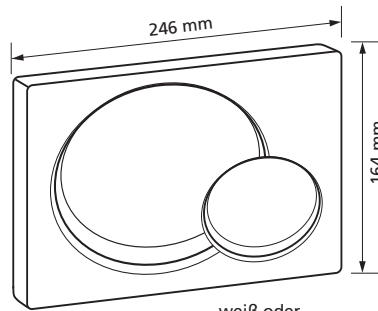

Geberit Betätigungstaste Samba

weiß oder
hochglanzverchromt

Passend zu Eck-Spülkasten UP320/300
2-Mengen Spülung,
mit Befestigungsrahmen,
mit Befestigungsmaterial
Werkstoff: Kunststoff
Best.-Nr. 550 030.xx