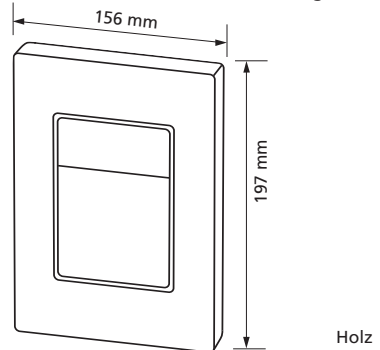

Grohe Skate Cosmopolitan
senkrecht und waagrecht

2-Mengen Spülung oder Start/Stopp
Betätigung
Werkstoff: Kunststoff/Holz
Best.-Nr. 560.026