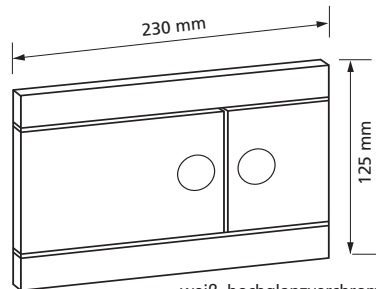

Schwab Betätigungstaste Line

weiß, hochglanzverchromt
oder mattverchromt

Passend zu UP-Spülkasten 187.1200
2-Mengen Spülung,
mit Befestigungsrahmen,
mit Befestigungsmaterial
Werkstoff: Kunststoff
Best.-Nr. 560 062.xx