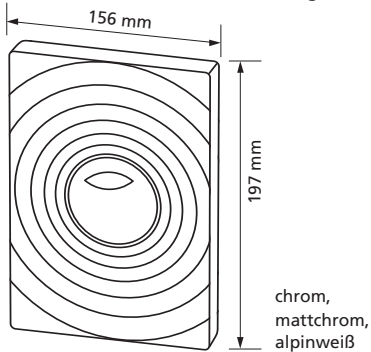

Grohe Surf

senkrecht und waagrecht

chrom,
mattchrom,
alpinweiß

2-Mengen Spülung oder Start/Stopp
Betätigung
Werkstoff: Kunststoff
Best.-Nr. 560 037.xx