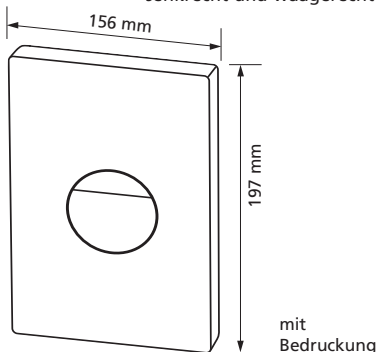

Grohe Nova Cosmopolitan
senkrecht und waagrecht

2-Mengen Spülung oder Start/Stopp
Betätigung
Werkstoff: Kunststoff
Best.-Nr. 560.023