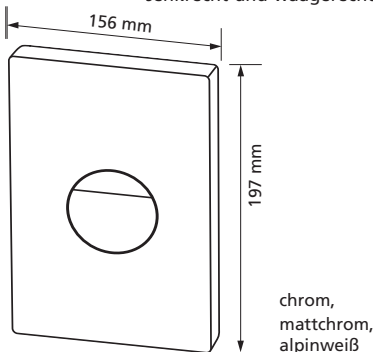

Grohe Nova Cosmopolitan
senkrecht und waagrecht

2-Mengen Spülung oder Start/Stopp
Betätigung
Werkstoff: Kunststoff
Best.-Nr. 560.024xx