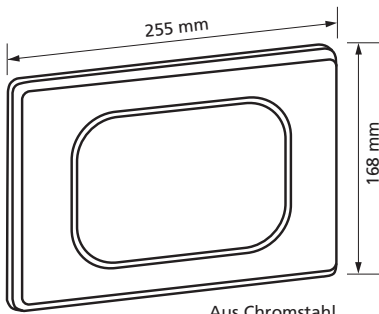

Betätigungstaste T611.60

Aus Chromstahl
mit Spezialschrauben

Passend zu UP-Spülkasten K 610
1-Mengen Spülung, Spül / Stopp
mit Befestigungsrahmen,
mit Befestigungsmaterial
Werkstoff: Edelstahl
Best.-Nr. 611.60