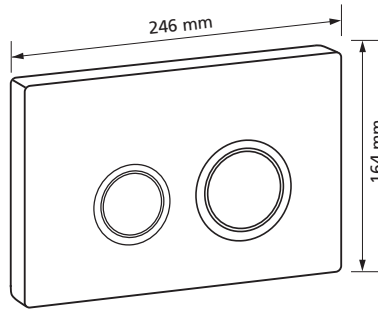

Geberit Betätigungstaste Sigma20

- weiß/hochglanzverchromt/weiß
- weiß/gold-hochglanz/weiß
- schwarz/hochglanzverchromt/schwarz
- weiß/seidenglanz-/seidenglanzverchromt
- seidenglanz-/hochglanz-/seidenglanzverchromt
- hochglanz-/seidenglanz-/hochglanzverchromt

Die Oberflächen sind in der Reihenfolge
Platte/Ring/Drücker angegeben

Passend zu UP-Spülkasten UP320/300
2-Mengen Spülung,
mit Befestigungsrahmen,
mit Befestigungsmaterial
Werkstoff: Kunststoff
Best.-Nr. 550 028.xx