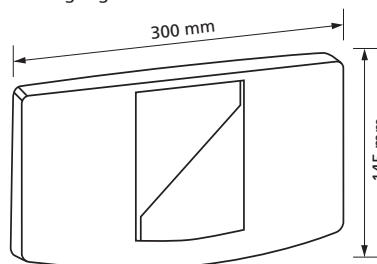

Valsir Betätigungstaste Z750

Betätigung von vorne oder von oben

weiß-alpin, Glanzfarbe
oder mattverchromt **nicht mehr lieferbar**

Passend zu UP-Spülkasten Egea
1-Mengen Spülung, Spül / Stopp,
mit Befestigungsrahmen,
mit Befestigungsmaterial
Werkstoff: Kunststoff
Nachfolger Z115.x