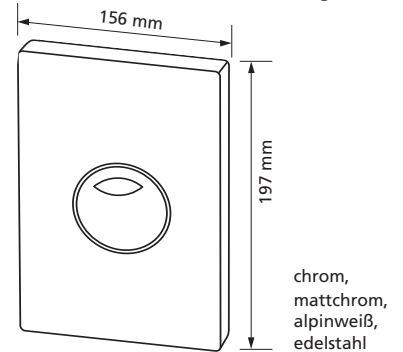

Grohe Skate

senkrecht und waagrecht

chrom,
mattchrom,
alpinweiß,
edelstahl

2-Mengen Spülung oder Start/Stopp
Betätigung
Werkstoff: Kunststoff bzw. Edelstahl
Best.-Nr. 560 049.xx