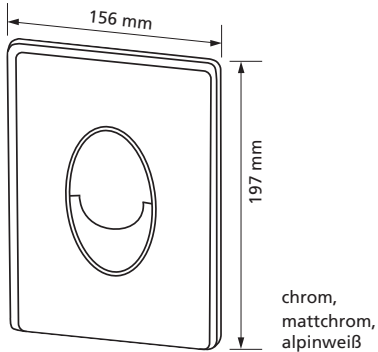

Grohe Skate Air

senkrecht

chrom,
mattchrom,
alpinweiß

2-Mengen Spülung oder Start/Stopp
Betätigung
Werkstoff: Kunststoff
Best.-Nr. 560 035.xx