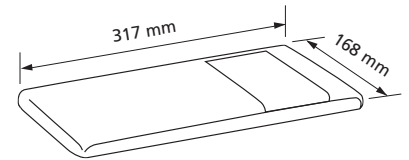

Betätigungstaste Top 6

weiß, glanzfarben
oder verchromt

Passend zu UP-Spülkasten Top 6
1-Mengen Spülung, Spül / Stopp,
mit Befestigungsrahmen,
mit Befestigungsmaterial
Werkstoff: Kunststoff
Best.-Nr. 706.xx