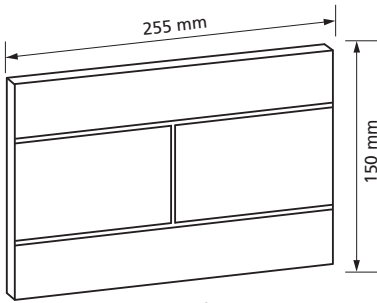

Betätigungstaste T 770

weiß, hochglanzverchromt
oder mattverchromt

Passend zu UP-Spülkasten K 750
2-Mengen Spülung,
mit Befestigungsrahmen,
mit Befestigungsmaterial
Werkstoff: Kunststoff

Best.-Nr. 770.xx