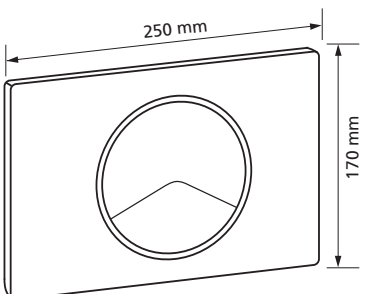

Schwab Betätigungstaste Point

weiß, hochglanzverchromt
oder mattverchromt

Passend zu UP-Spülkasten 188.0400
1-Mengen Spülung, Spül / Stopp
mit Befestigungsrahmen,
mit Befestigungsmaterial
Werkstoff: Kunststoff
Best.-Nr. 560 066.xx