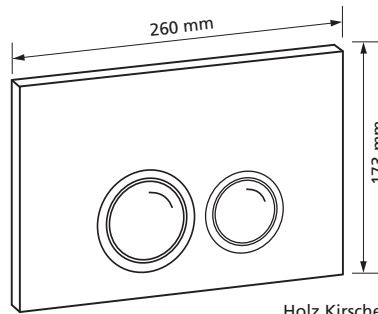

Betätigungstaste T630

Holz Kirsche,
Holz Buche, Glas weiß, Glas grün, Glas schwarz,
Granit schwarz, Schiefer grau, Riffelblech silber

Passend zu UP-Spülkasten K610
2-Mengen Spülung,
mit Befestigungsrahmen,
mit Befestigungsmaterial
Werkstoff: Kunststoff
Best.-Nr. 630.xx