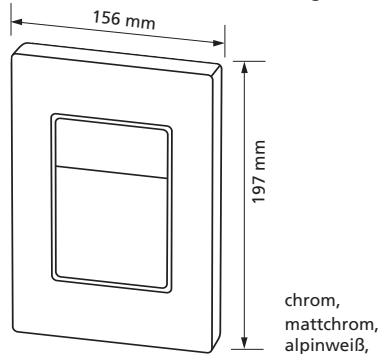

Grohe Skate Cosmopolitan
senkrecht und waagrecht

2-Mengen Spülung oder Start/Stopp
Betätigung
Werkstoff: Kunststoff
Best.-Nr. 560.029.xx