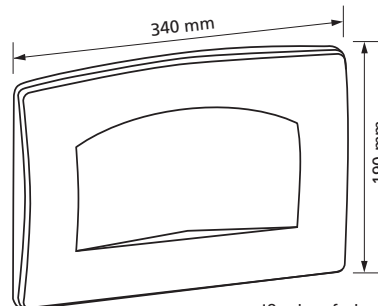

Betätigungstaste T902

weiß, glanzfarben
oder verchromt

Passend zu UP-Spülkasten K609
1-Mengen Spülung, Spül / Stopp,
mit Befestigungsrahmen,
mit Befestigungsmaterial
Werkstoff: Kunststoff
Best.-Nr. 902.xx