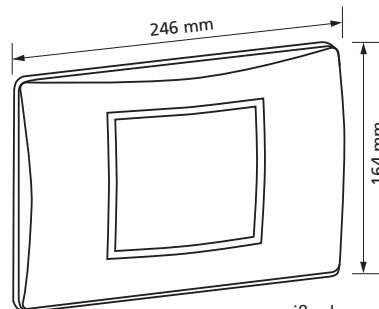

Geberit Betätigungstaste Delta40

weiß oder
mattverchromt

Passend zu UP-Spülkasten UP100
1-Mengen Spülung, Spül / Stopp
mit Befestigungsrahmen,
mit Befestigungsmaterial
Werkstoff: Kunststoff
Best.-Nr. 550 043.xx