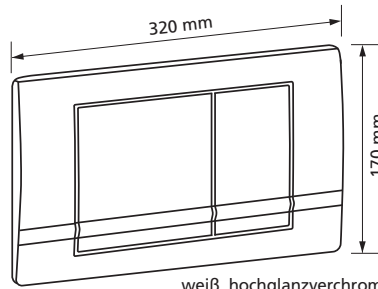

Schwab Betätigungstaste Riva Duo

weiß, hochglanzverchromt
oder mattverchromt

Passend zu Eck-Spülkasten 182.0400
2-Mengen Spülung,
mit Befestigungsrahmen,
mit Befestigungsmaterial
Werkstoff: Kunststoff
Best.-Nr. 560 012.xx