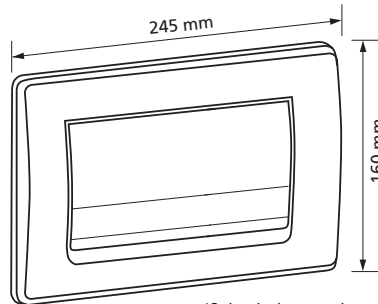

Betätigungstaste T 761

weiß, hochglanzverchromt
oder mattverchromt

Passend zu UP-Spülkasten K 750
1-Mengen Spülung, Spül / Stopp,
mit Befestigungsrahmen,
mit Befestigungsmaterial
Werkstoff: Kunststoff

Best.-Nr. 761.xx