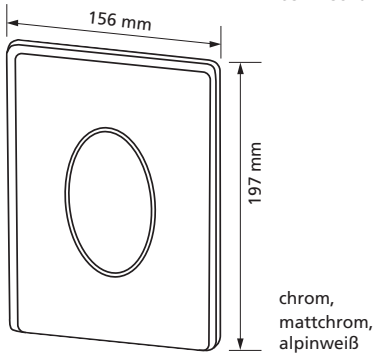

Grohe Skate Air

senkrecht

1-Mengen Spülung oder Start/Stopp
Betätigung
Werkstoff: Kunststoff
Best.-Nr. 560034.xx