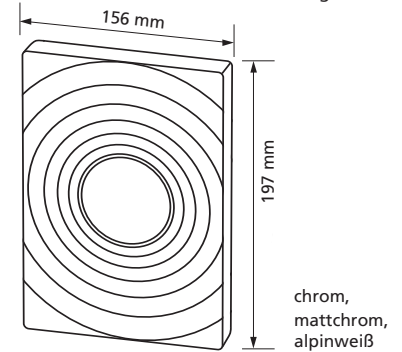

Grohe Atrio

senkrecht

1-Mengen Spülung oder Start/Stopp
Betätigung
Werkstoff: Kunststoff
Best.-Nr. 560.019

Grohe Surf

senkrecht und waagrecht

1-Mengen Spülung oder Start/Stopp
Betätigung
Werkstoff: Kunststoff
Best.-Nr. 560 031.xx