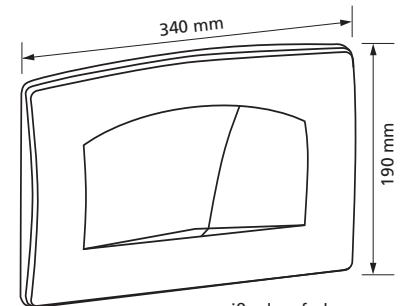

Betätigungstaste T901

weiß, glanzfarben
oder verchromt

Passend zu UP-Spülkasten K609
2-Mengen Spülung,
mit Befestigungsrahmen,
mit Befestigungsmaterial
Werkstoff: Kunststoff
Best.-Nr. 901.xx

Individ. Aufdruck auf Kunststoff-,
Edelstahl-, Holz- und Glas-Tasten
unter der Endnummer 99 gegen
Aufpreis möglich.
Datei bitte als Vektorgrafik, eps o. ä.