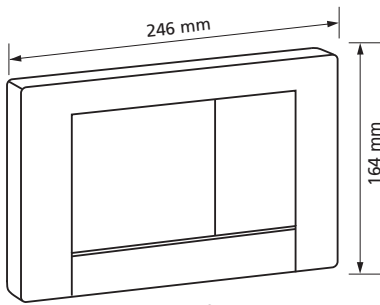

Geberit Betätigungstaste Bolero

weiß, hochglanzverchromt
oder mattverchromt

Passend zu UP-Spülkasten UP320/300
2-Mengen Spülung,
mit Befestigungsrahmen,
mit Befestigungsmaterial
Werkstoff: Kunststoff
Best.-Nr. 550 038.xx