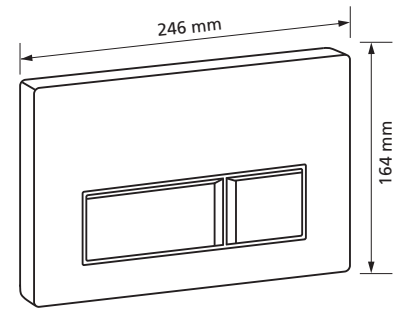

Geberit Betätigungstaste Sigma50

- Kunststoff weiß-alpin/
  hochglanzverchromt/chrom gebürstet
- Kunststoff schwarz, RAL 9005/
  hochglanzverchromt/chrom gebürstet
- Kunststoff pergamon/
  hochglanzverchromt/chrom gebürstet
- Glas weiß mit Ornament/
  hochglanzverchromt/chrom gebürstet
- Milchglas grün-satiniert/
  hochglanzverchromt/chrom gebürstet
- Rauchglas verspiegelt/
  hochglanzverchromt/chrom gebürstet

Die Oberflächen sind in der Reihenfolge
Platte/Ring/Drücker angegeben

Passend zu UP-Spülkasten UP320/300
2-Mengen Spülung,
mit Befestigungsrahmen,
mit Befestigungsmaterial
Werkstoff: Zinkdruckguss
Best.-Nr. 550 027.xx