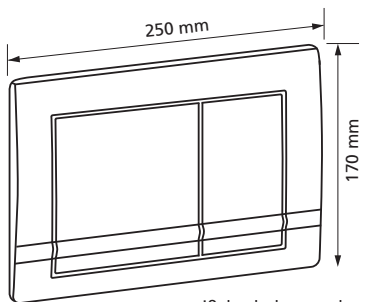

Schwab Betätigungstaste Riva Duo Mini

weiß, hochglanzverchromt
oder mattverchromt

Passend zu UP-Spülkasten 188.0400
2-Mengen Spülung,
mit Befestigungsrahmen,
mit Befestigungsmaterial
Werkstoff: Kunststoff
Best.-Nr. 560 065.xx