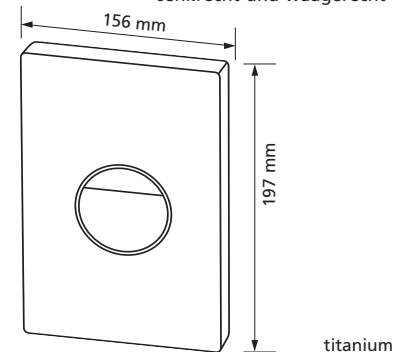

Grohe Ondus
senkrecht und waagrecht

2-Mengen Spülung oder Start/Stopp
Betätigung
Werkstoff: Titanium
Best.-Nr. 560.022