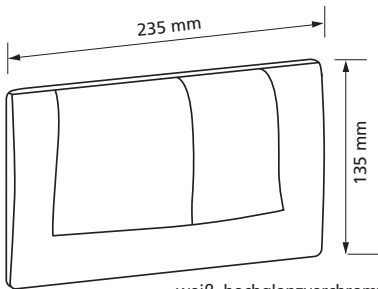

Schwab Betätigungstaste Onda

weiß, hochglanzverchromt
oder mattverchromt

Passend zu UP-Spülkasten 187.1200
2-Mengen Spülung,
mit Befestigungsrahmen,
mit Befestigungsmaterial
Werkstoff: Kunststoff
Best.-Nr. 560 061.xx