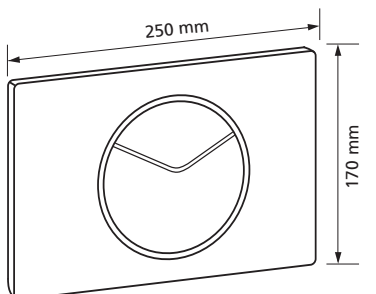

Schwab Betätigungstaste Point Duo

weiß, hochglanzverchromt
oder mattverchromt

Passend zu UP-Spülkasten 188.0400
2-Mengen Spülung,
mit Befestigungsrahmen,
mit Befestigungsmaterial
Werkstoff: Kunststoff
Best.-Nr. 560 067.xx