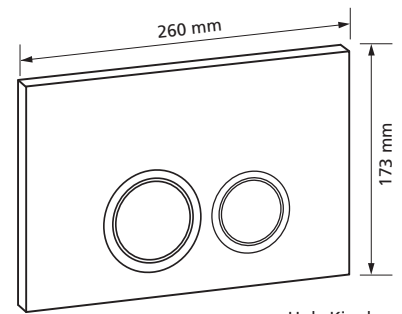

Betätigungstaste T640

Holz Kirsche,
Holz Buche, Glas weiß, Glas grün, Glas schwarz,
Granit schwarz, Schiefer grau, Riffelblech silber

Passend zu UP-Spülkasten K610
2-Mengen Spülung,
mit Befestigungsrahmen,
mit Befestigungsmaterial
Werkstoff: Kunststoff
Best.-Nr. 640.xx