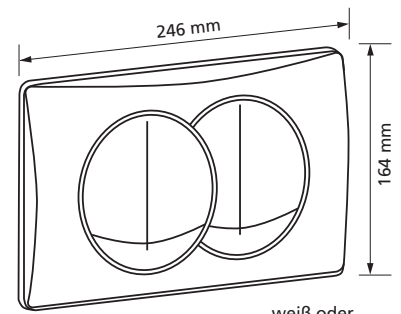

Geberit Betätigungstaste Delta20

weiß oder
mattverchromt

Passend zu UP-Spülkasten UP100
2-Mengen Spülung,
mit Befestigungsrahmen,
mit Befestigungsmaterial
Werkstoff: Kunststoff
Best.-Nr. 550 045.xx