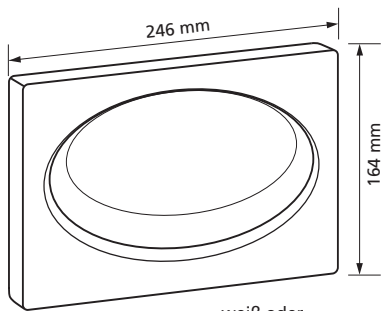

Geberit Betätigungstaste Rumba

weiß oder
hochglanzverchromt

Passend zu UP-Spülkasten UP320/300
1-Mengen Spülung, Spül / Stopp
mit Befestigungsrahmen,
mit Befestigungsmaterial
Werkstoff: Kunststoff
Best.-Nr. 550 031.xx