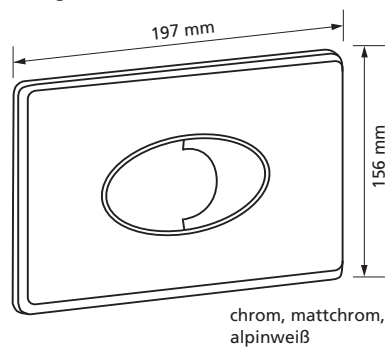

Grohe Skate Air

senkrecht

chrom,
mattchrom,
alpinweiß

2-Mengen Spülung oder Start/Stopp
Betätigung
Werkstoff: Kunststoff
Best.-Nr. 560 035.xx

Grohe Skate Air

waagrecht

chrom, mattchrom,
alpinweiß

2-Mengen Spülung oder Start/Stopp
Betätigung
Werkstoff: Kunststoff
Best.-Nr. 560 036.xx