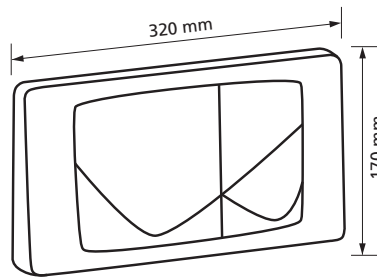

Valsir Betätigungstaste Z120.x

weiß-alpin, mattverchromt
oder edelstahl
Vandalensichere Ausführung auf Anfrage

Passend zu UP-Spülkasten Angel2
2-Mengen Spülung,
mit Befestigungsrahmen,
mit Befestigungsmaterial
Werkstoff: Kunststoff bzw. Edelstahl
Best.-Nr. Z1200, Z1201, Z1202