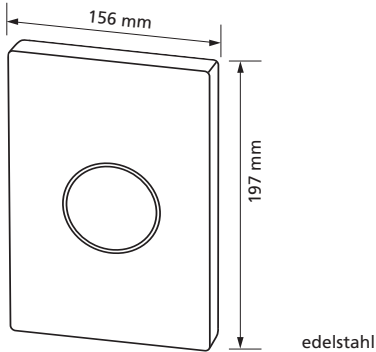

Grohe Skate

senkrecht und waagrecht

1-Mengen Spülung oder Start/Stopp
Betätigung
Werkstoff: Kunststoff
Best.-Nr. 560 032.xx

Grohe Skate

senkrecht

1-Mengen Spülung oder Start/Stopp
Betätigung
Werkstoff: Edelstahl
Best.-Nr. 560.059