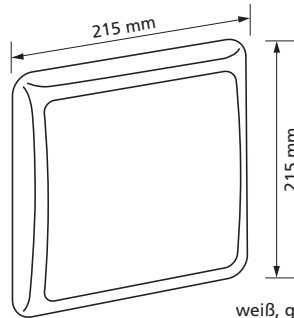

Betätigungstaste Front 6

weiß, glanzfarben
oder verchromt

Passend zu UP-Spülkasten Front 6
1-Mengen Spülung, Spül / Stopp,
mit Befestigungsrahmen,
mit Befestigungsmaterial
Werkstoff: Kunststoff
Best.-Nr. 606.xx