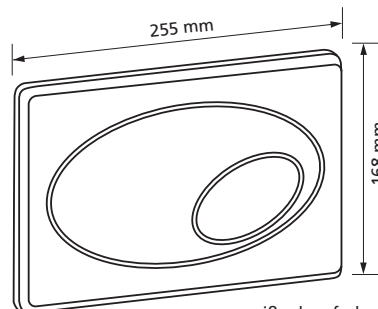

Betätigungstaste T610

weiß, glanzfarben
oder verchromt

Passend zu UP-Spülkasten K 610
2-Mengen Spülung,
mit Befestigungsrahmen,
mit Befestigungsmaterial
Werkstoff: Kunststoff
Best.-Nr. 610.xx