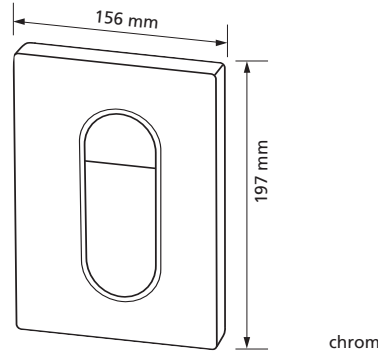

Grohe Arena Cosmopolitan

senkrecht

chrom

2-Mengen Spülung oder Start/Stopp
Betätigung,
Werkstoff: Kunststoff
Best.-Nr. 560.120