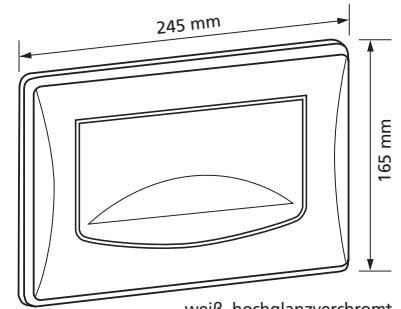

Betätigungstaste T 751

weiß, hochglanzverchromt
oder mattverchromt

Passend zu UP-Spülkasten K 750
1-Mengen Spülung, Spül / Stopp
mit Befestigungsrahmen,
mit Befestigungsmaterial
Werkstoff: Kunststoff

Best.-Nr. 751.xx