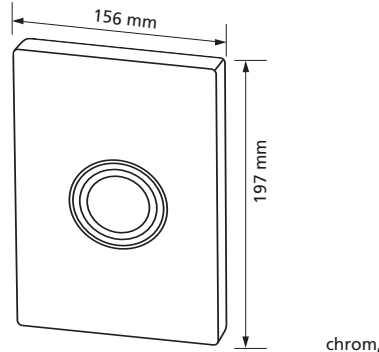

Grohe Atrio

senkrecht

1-Mengen Spülung oder Start/Stopp
Betätigung
Werkstoff: Kunststoff
Best.-Nr. 560.019