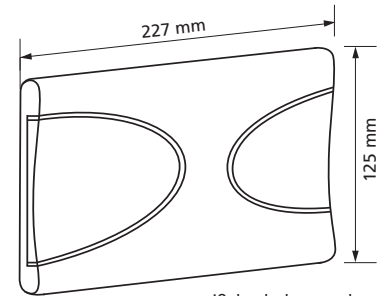

Schwab Betätigungstaste Targa

weiß, hochglanzverchromt
oder mattverchromt

Passend zu UP-Spülkasten 187.1200
2-Mengen Spülung,
mit Befestigungsrahmen,
mit Befestigungsmaterial
Werkstoff: Kunststoff
Best.-Nr. 560 063.xx