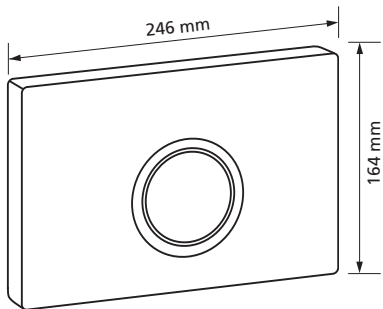

Geberit Betätigungstaste Sigma10

- weiß/hochglanzverchromt/weiß
- weiß/gold-hochglanz/weiß
- schwarz/hochglanzverchromt/schwarz
- weiß/seidenglanz-/seidenglanzverchromt
- seidenglanz-/hochglanz-/seidenglanzverchromt
- hochglanz-/seidenglanz-/hochglanzverchromt

Die Oberflächen sind in der Reihenfolge
Platte/Ring/Drücker angegeben

Passend zu UP-Spülkasten UP320/300
1-Mengen Spülung, Spül / Stopp
mit Befestigungsrahmen,
mit Befestigungsmaterial
Werkstoff: Kunststoff
Best.-Nr. 550 037.xx