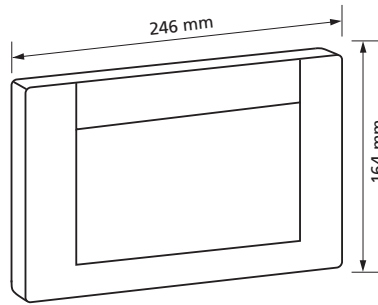

Geberit Betätigungstaste Tango

weiß, hochglanzverchromt
oder mattverchromt

Passend zu UP-Spülkasten UP320/300
1-Mengen Spülung, Spül / Stopp
mit Befestigungsrahmen,
mit Befestigungsmaterial
Werkstoff: Kunststoff
Best.-Nr. 550 032.xx