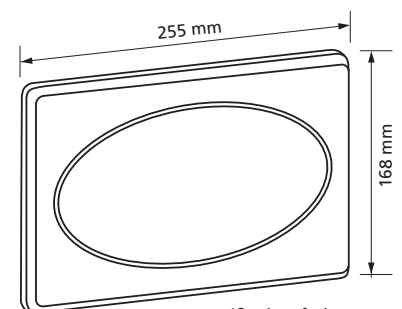

Betätigungstaste T611

weiß, glanzfarben
oder verchromt

Passend zu UP-Spülkasten K610
1-Mengen Spülung, Spül / Stopp,
mit Befestigungsrahmen,
mit Befestigungsmaterial
Werkstoff: Kunststoff
Best.-Nr. 611.xx

Individ. Aufdruck auf Kunststoff-,
Edelstahl-, Holz- und Glas-Tasten
unter der Endnummer 99 gegen
Aufpreis möglich.
Datei bitte als Vektorgrafik, eps o. ä.