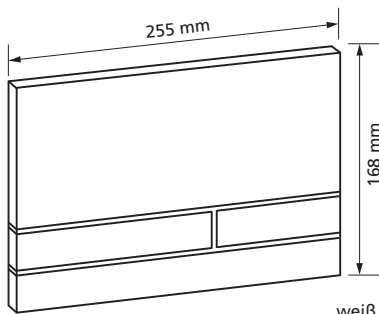

Betätigungstaste T620

weiß,
weiß/mattverchromt, weiß/glanzverchromt,
glanz/glanzverchromt, matt/mattverchromt,

Passend zu UP-Spülkasten K610
2-Mengen Spülung,
mit Befestigungsrahmen,
mit Befestigungsmaterial
Werkstoff: Kunststoff
Best.-Nr. 620.xx