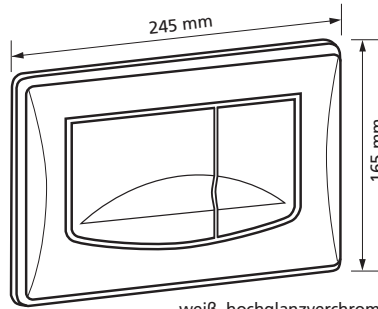

Betätigungstaste T 750

weiß, hochglanzverchromt
oder mattverchromt

Passend zu UP-Spülkasten K 750
2-Mengen Spülung,
mit Befestigungsrahmen,
mit Befestigungsmaterial
Werkstoff: Kunststoff

Best.-Nr. 750.xx