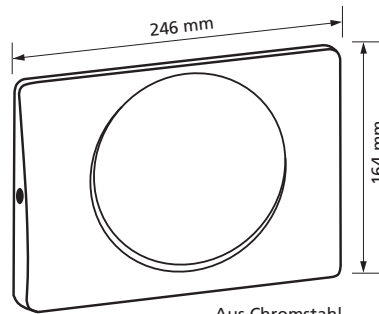

Geberit Betätigungstaste Delta15

Aus Chromstahl
mit Spezialschrauben

Passend zu Eck-Spülkasten UP100
1-Mengen Spülung, Spül / Stopp
mit Befestigungsrahmen,
mit Befestigungsmaterial
Werkstoff: Edelstahl
Best.-Nr. 550 024.xx