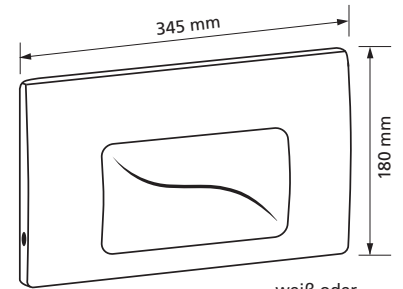

Schwab Betätigungstaste Gala-S

weiß oder
mattverchromt

Passend zu UP-Spülkasten 182.0400
1-Mengen Spülung, Spül / Stopp,
mit Befestigungsrahmen,
mit Befestigungsmaterial
Werkstoff: Kunststoff
Best.-Nr. 560 013.xx