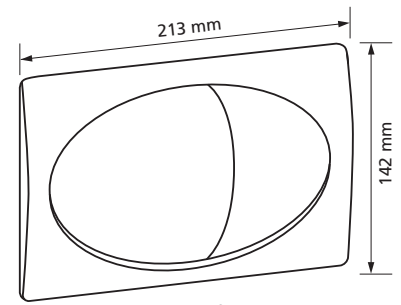

Geberit Betätigungstaste Artline

weiß, hochglanzverchromt
oder mattverchromt

Passend zu UP-Spülkasten UP200
2-Mengen Spülung,
mit Befestigungsrahmen,
mit Befestigungsmaterial
Werkstoff: Kunststoff
Best.-Nr. 550 025.xx