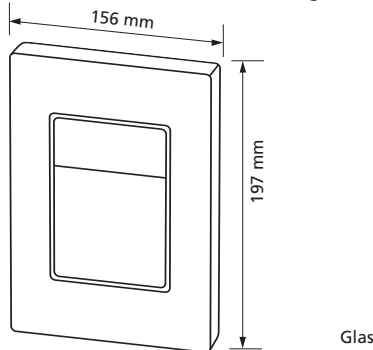

Grohe Skate Cosmopolitan
senkrecht und waagrecht

2-Mengen Spülung oder Start/Stopp
Betätigung
Werkstoff: Sicherheitsglas
Best.-Nr. 560.027