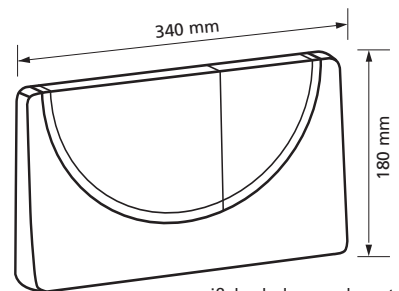

Schwab Betätigungstaste Viva

weiß, hochglanzverchromt
oder mattverchromt

Passend zu UP-Spülkasten
182.0400, 192.0400
2-Mengen Spülung,
mit Befestigungsrahmen,
mit Befestigungsmaterial
Werkstoff: Kunststoff
Best.-Nr. 560 016.xx