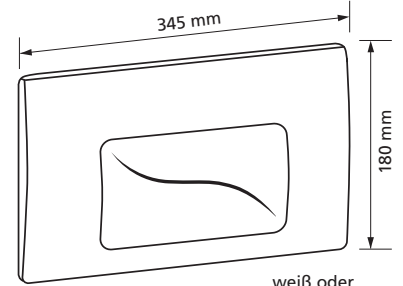

Schwab Betätigungstaste Gala

weiß oder
mattverchromt

Passend zu UP-Spülkasten 182.0400,
180.000, 80.000, 190.0400, 192.0400
1-Mengen Spülung, Spül / Stopp,
mit Befestigungsrahmen,
mit Befestigungsmaterial
Werkstoff: Kunststoff
Best.-Nr. 560 015.xx