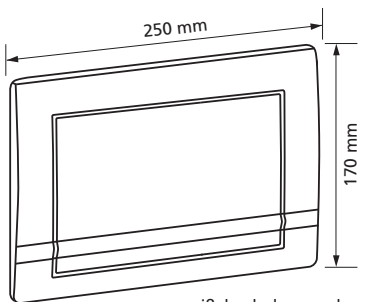

Schwab Betätigungstaste Riva Mini

weiß, hochglanzverchromt
oder mattverchromt

Passend zu UP-Spülkasten 188.0400
1-Mengen Spülung, Spül / Stopp
mit Befestigungsrahmen,
mit Befestigungsmaterial
Werkstoff: Kunststoff
Best.-Nr. 560 064.xx