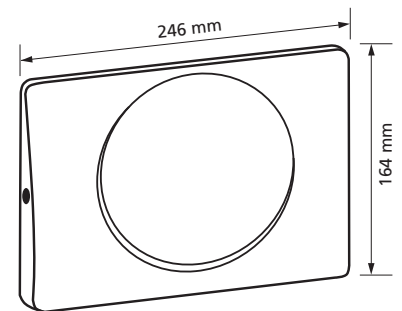

Geberit Betätigungstaste Mambo

edelstahl

Passend zu UP-Spülkasten UP320/300
1-Mengen Spülung, Spül / Stopp
mit Befestigungsrahmen,
mit Befestigungsmaterial
Werkstoff: Edelstahl
Best.-Nr. 550 036