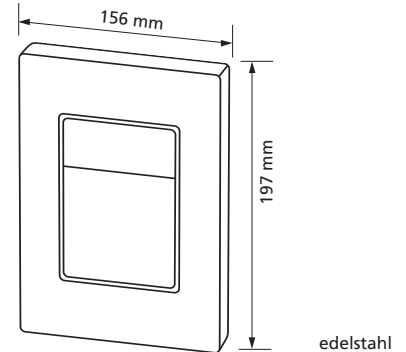

Grohe Skate Cosmopolitan
senkrecht

2-Mengen Spülung oder Start/Stopp
Betätigung
Werkstoff: Edelstahl
Best.-Nr. 560.028