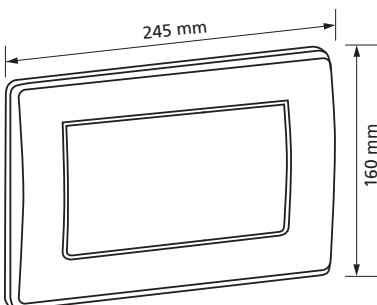

Betätigungstaste T 781

hochglanzverchromt
oder mattverchromt

Passend zu UP-Spülkasten K 750
1-Mengen Spülung, Spül / Stopp,
mit Befestigungsrahmen,
mit Befestigungsmaterial
Werkstoff: Kunststoff

Best.-Nr. 781.xx