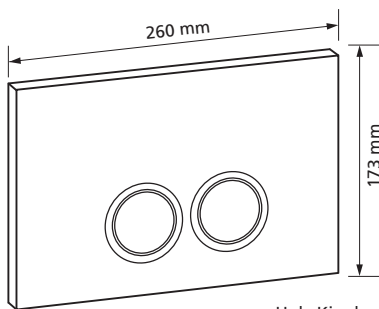

Betätigungstaste T645

Holz Kirsche,
Holz Buche, Glas weiß, Glas grün, Glas schwarz,
Granit schwarz, Schiefer grau, Riffelblech silber

Passend zu UP-Spülkasten K610
2-Mengen Spülung,
mit Befestigungsrahmen,
mit Befestigungsmaterial
Werkstoff: Kunststoff
Best.-Nr. 645.xx