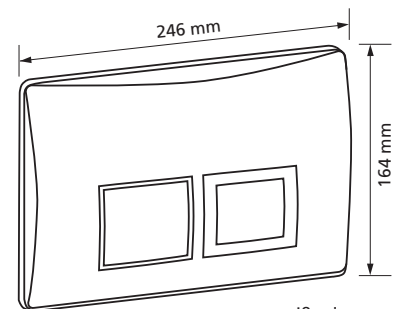

Geberit Betätigungstaste Delta50

weiß oder
mattverchromt

Passend zu UP-Spülkasten UP100
2-Mengen Spülung,
mit Befestigungsrahmen,
mit Befestigungsmaterial
Werkstoff: Kunststoff
Best.-Nr. 550 047.xx