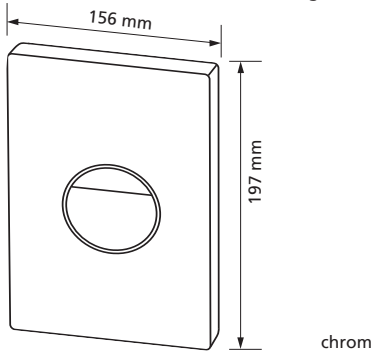

Grohe Nova Cosmopolitan Light
senkrecht und waagrecht

2-Mengen Spülung oder Start/Stopp
Betätigung,
Betätigungskontur außen beleuchtet
Werkstoff: Kunststoff
Best.-Nr. 560.130