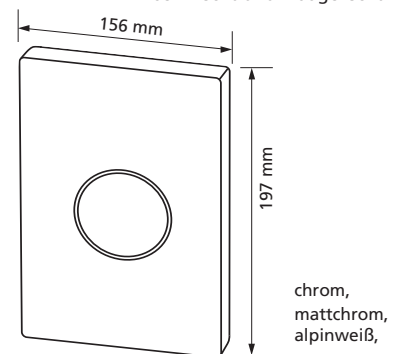

Grohe Skate

senkrecht und waagrecht

1-Mengen Spülung oder Start/Stopp
Betätigung
Werkstoff: Kunststoff
Best.-Nr. 560 032.xx