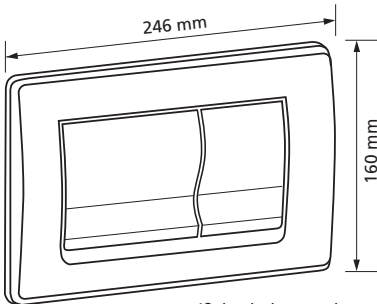

Betätigungstaste T 760

weiß, hochglanzverchromt
oder mattverchromt

Passend zu UP-Spülkasten K 750
2-Mengen Spülung,
mit Befestigungsrahmen,
mit Befestigungsmaterial
Werkstoff: Kunststoff

Best.-Nr. 760.xx