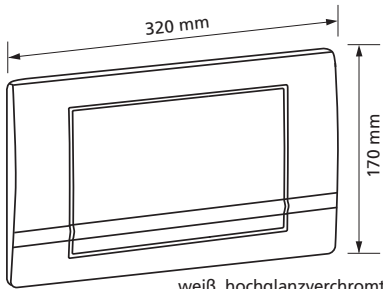

Schwab Betätigungstaste Riva

weiß, hochglanzverchromt
oder mattverchromt

Passend zu UP-Spülkasten 182.0400
1-Mengen Spülung, Spül / Stopp,
mit Befestigungsrahmen,
mit Befestigungsmaterial
Werkstoff: Kunststoff
Best.-Nr. 560 011.xx