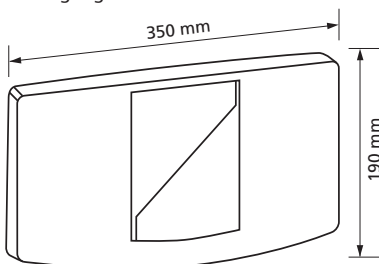

Valsir Betätigungstaste Z700

Betätigung von vorne

weiß-alpin, Glanzfarbe
oder mattverchromt **nicht mehr lieferbar**

Passend zu UP-Spülkasten Angel1
1-Mengen Spülung, Spül / Stopp,
mit Befestigungsrahmen,
mit Befestigungsmaterial
Werkstoff: Kunststoff
Nachfolger Z110.x