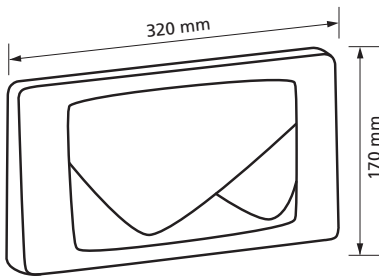

Valsir Betätigungstaste Z110.x

weiß-alpin, mattverchromt
oder edelstahl
Vandalensichere Ausführung auf Anfrage

Passend zu UP-Spülkasten Angel1
1-Mengen Spülung, Spül / Stopp,
mit Befestigungsrahmen,
mit Befestigungsmaterial
Werkstoff: Kunststoff bzw. Edelstahl
Best.-Nr. Z1100, Z1101, Z1102