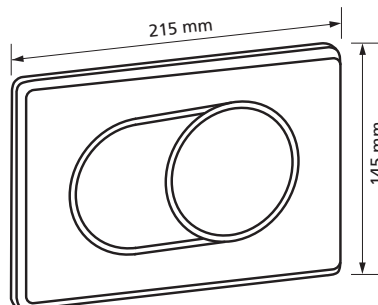

Betätigungstaste T 921

weiß oder
hochglanzverchromt

Passend zu Eck-Spülkasten K 951 / K961
und UP-Spülkasten K 921
2-Mengen Spülung,
mit Befestigungsrahmen,
mit Befestigungsmaterial
Werkstoff: Kunststoff

Best.-Nr. 921.xx

Individ. Aufdruck auf Kunststoff-,
Edelstahl-, Holz- und Glas-Tasten
unter der Endnummer 99 gegen
Aufpreis möglich.
Datei bitte als Vektorgrafik, eps o. ä.