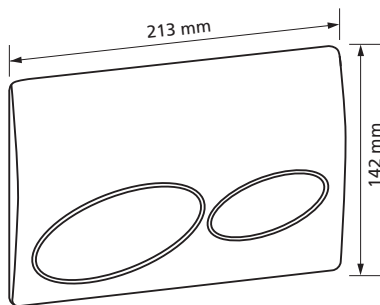

Geberit Betätigungstaste Kappa20

weiß, hochglanzverchromt
oder mattverchromt

Passend zu UP-Spülkasten UP200
2-Mengen Spülung,
mit Befestigungsrahmen,
mit Befestigungsmaterial
Werkstoff: Kunststoff
Best.-Nr. 550 050.xx