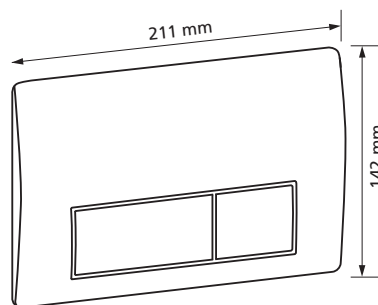

Geberit Betätigungstaste Kappa50

weiß, hochglanzverchromt
oder mattverchromt

Passend zu UP-Spülkasten UP200
2-Mengen Spülung,
mit Befestigungsrahmen,
mit Befestigungsmaterial
Werkstoff: Kunststoff
Best.-Nr. 550 052.xx