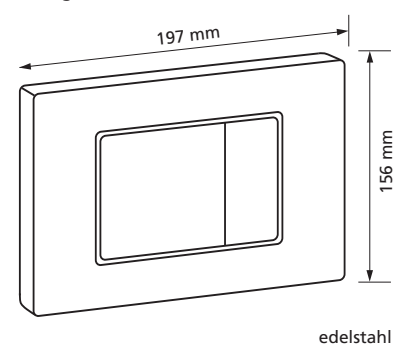

Grohe Skate Cosmopolitan
waagrecht

2-Mengen Spülung oder Start/Stopp
Betätigung
Werkstoff: Edelstahl
Best.-Nr. 560.025