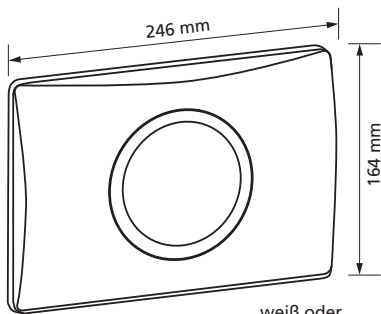

Geberit Betätigungstaste Delta11

weiß oder
mattverchromt

Passend zu UP-Spülkasten UP100
1-Mengen Spülung, Spül / Stopp
mit Befestigungsrahmen,
mit Befestigungsmaterial
Werkstoff: Kunststoff
Best.-Nr. 550 026.xx