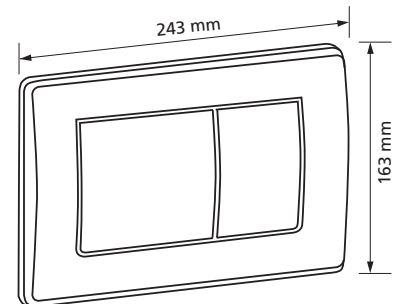

Betätigungstaste T 780

hochglanzverchromt
oder mattverchromt

Passend zu UP-Spülkasten K 750
2-Mengen Spülung,
mit Befestigungsrahmen,
mit Befestigungsmaterial
Werkstoff: Edelstahl

Best.-Nr. 780.xx