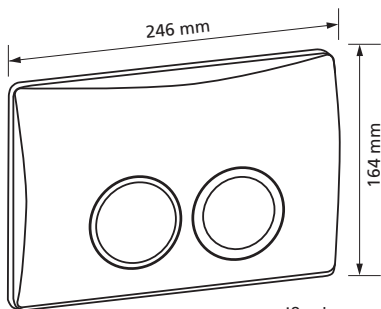

Geberit Betätigungstaste Delta21

weiß oder
mattverchromt

Passend zu UP-Spülkasten UP100
2-Mengen Spülung,
mit Befestigungsrahmen,
mit Befestigungsmaterial
Werkstoff: Kunststoff
Best.-Nr. 550 042.xx