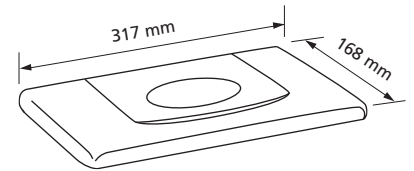

Valsir Betätigungstaste Z115.x

weiß-alpin
oder mattverchromt
Vandalensichere Ausführung auf Anfrage

Passend zu UP-Spülkasten Egea
1-Mengen Spülung, Spül / Stopp,
mit Befestigungsrahmen,
mit Befestigungsmaterial
Werkstoff: Kunststoff
Best.-Nr. Z1150, Z1151