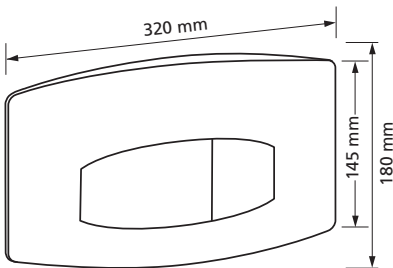

Betätigungstaste T900

nicht mehr lieferbar

Passend zu UP-Spülkasten K 609
2-Mengen Spülung,
mit Befestigungsrahmen,
mit Befestigungsmaterial
Werkstoff: Kunststoff