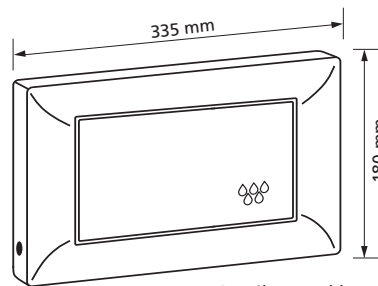

Schwab Betätigungstaste Vista

Aus Chromstahl
mit Spezialschrauben

Passend zu UP-Spülkasten 182.0400
1-Mengen Spülung, Spül / Stopp,
mit Befestigungsrahmen,
mit Befestigungsmaterial
Werkstoff: Edelstahl
Best.-Nr. 560 160