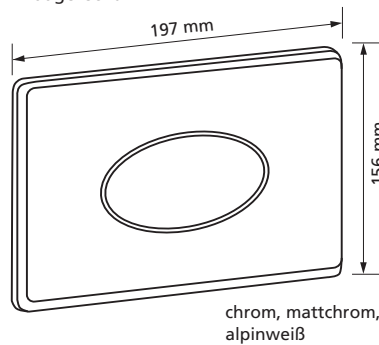

Grohe Skate Air

senkrecht

1-Mengen Spülung oder Start/Stopp
Betätigung
Werkstoff: Kunststoff
Best.-Nr. 560034.xx

Grohe Skate Air

waagrecht

1-Mengen Spülung oder Start/Stopp
Betätigung
Werkstoff: Kunststoff
Best.-Nr. 560 033.xx