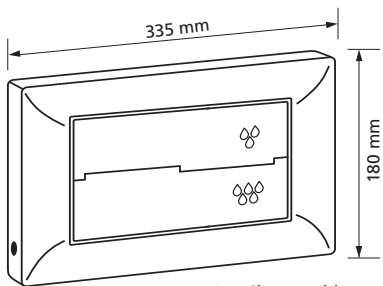

Schwab Betätigungstaste Vista

Aus Chromstahl
mit Spezialschrauben

Passend zu UP-Spülkasten 182.0400
2-Mengen Spülung,
mit Befestigungsrahmen,
mit Befestigungsmaterial
Werkstoff: Edelstahl
Best.-Nr. 560 060.xx