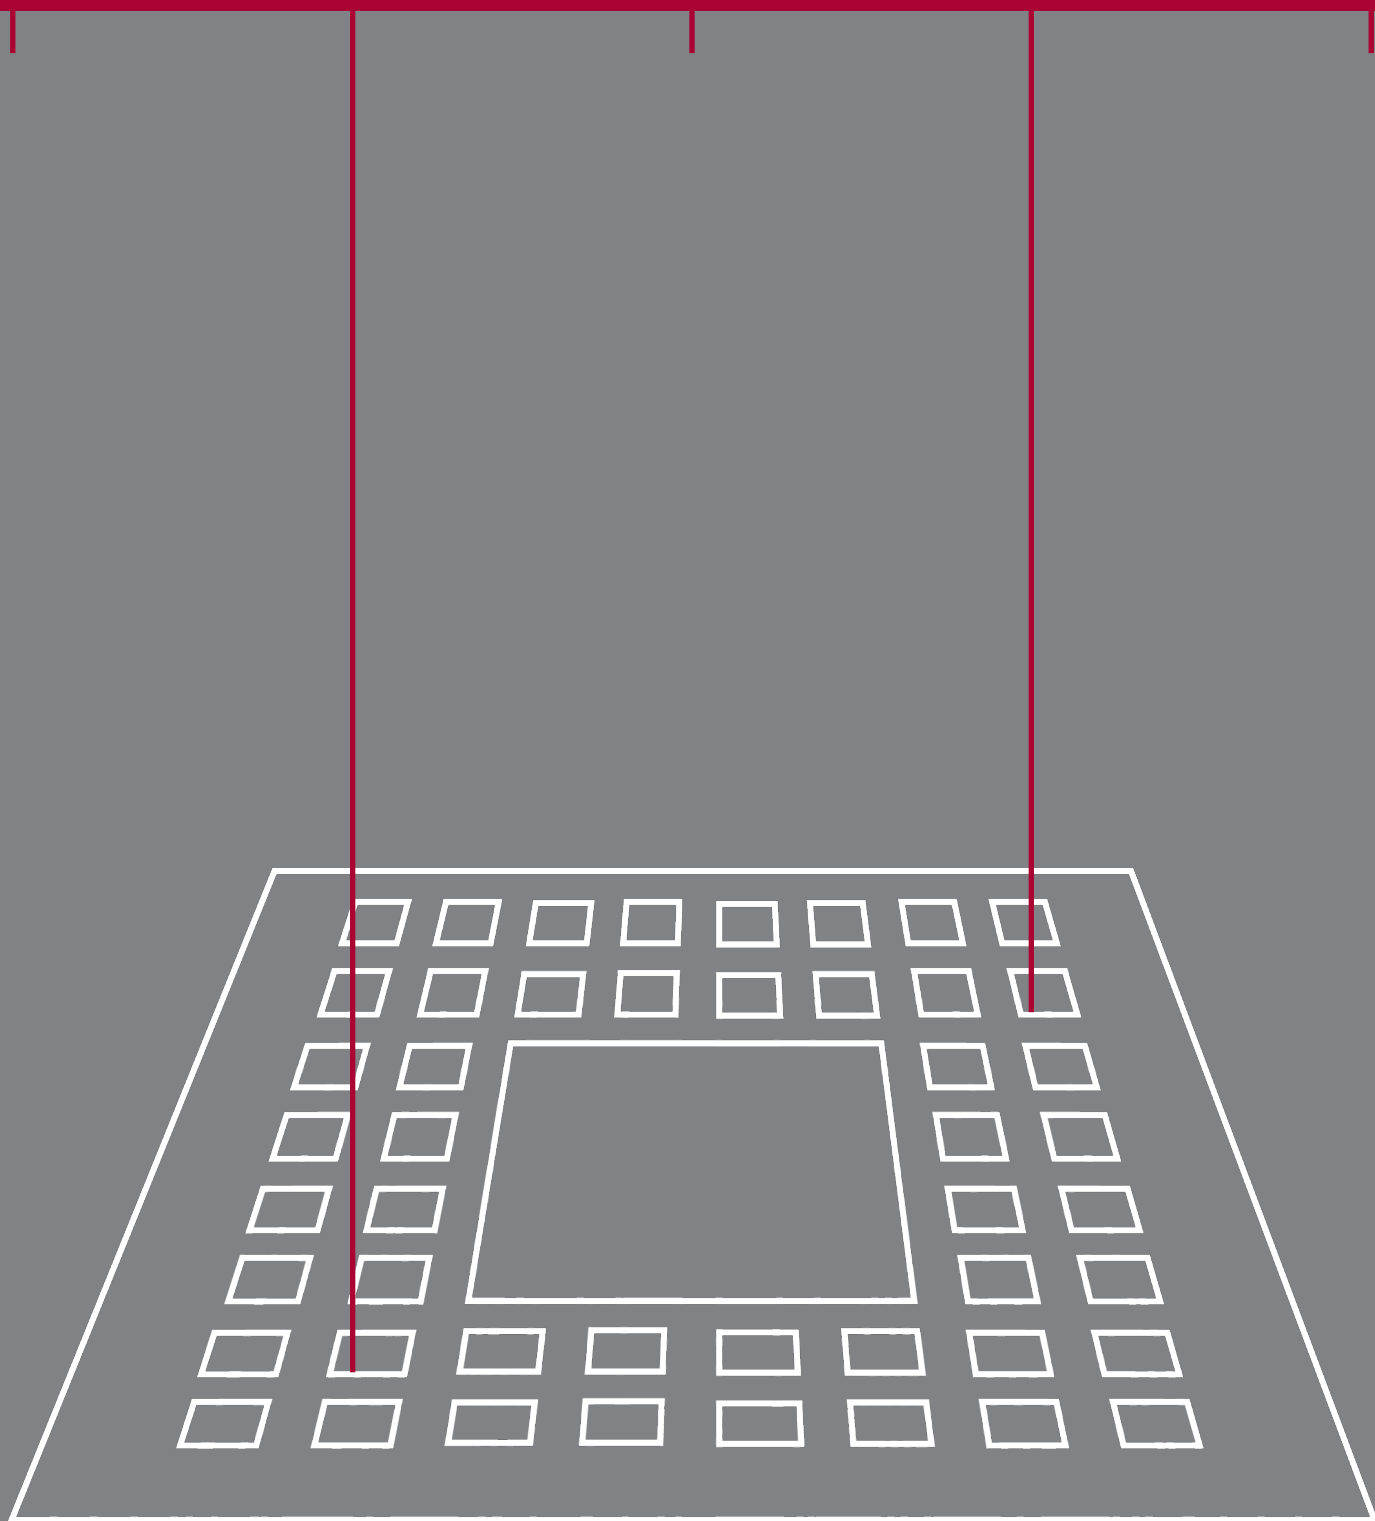

# EDELSTAHL-DESIGNROSTE

burda

# Edelstahl-Designroste

Dabei sind gerade sie ein markanter Punkt, an dem man eine für alle sichtbare „Visitenkarte“ hinterlassen kann. Mit gestalteten Ablaufrosten kann aus einem Funktionsprodukt ein hochwertiges Bad-Accessoire werden, das dem Anwender unterschiedliche Stile und Ausdrucksformen ermöglicht.

Dem heutigen Wunsch nach hochwertigen Oberflächen entsprechend, sind die Ablaufabdeckungen aus 5 mm starkem Edelstahl gefertigt. Kundenspezifische Wünsche, z. B. Monogramme oder besondere Oberflächenveredelungen können berücksichtigt werden.