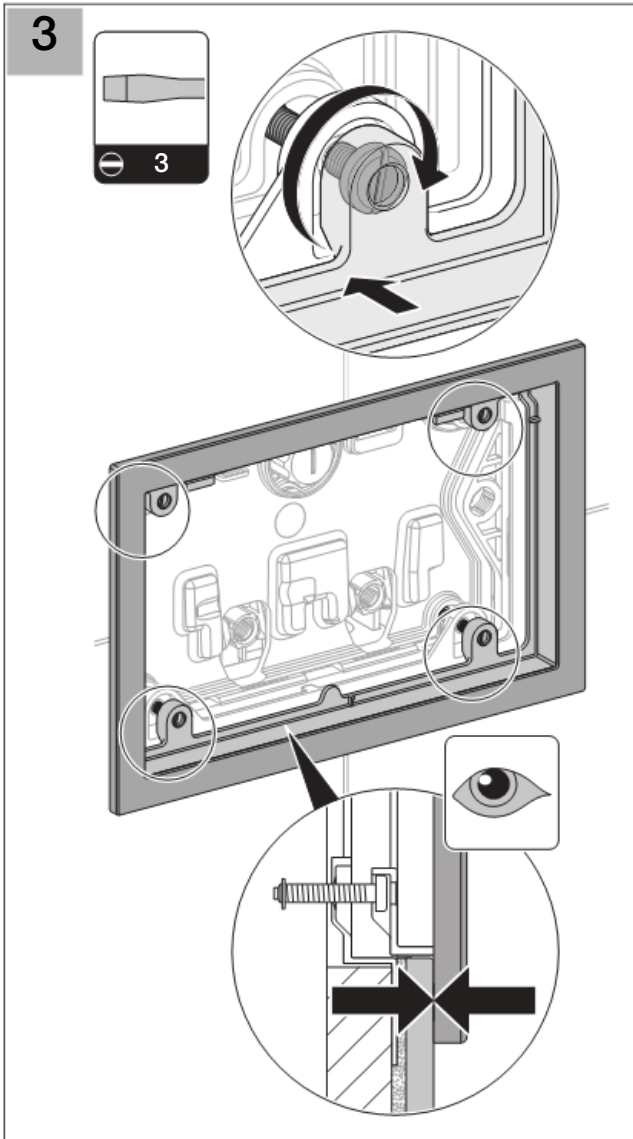

Installation

14

1

2

3

4

5

Geberit International AG
Schachenstrasse 77
CH-8645 Jona