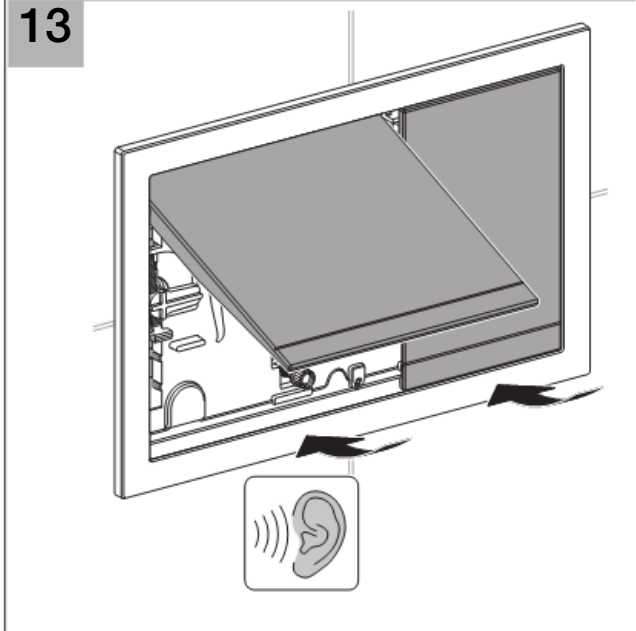

Installation

14

1

2

3

4

5

Geberit International AG
Schachenstrasse 77
CH-8645 Jona