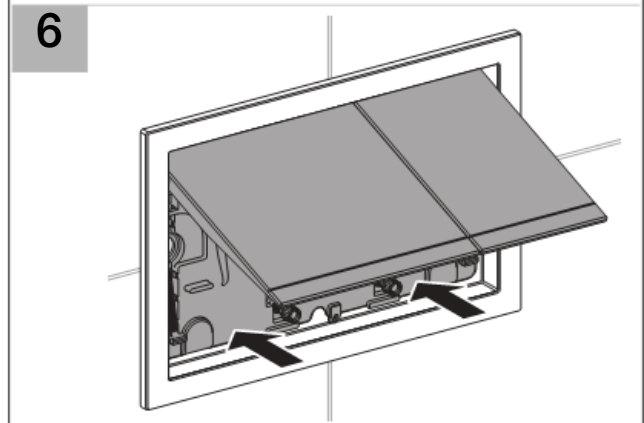

Installation

14

1

2

3

4

5

Geberit International AG
Schachenstrasse 77
CH-8645 Jona