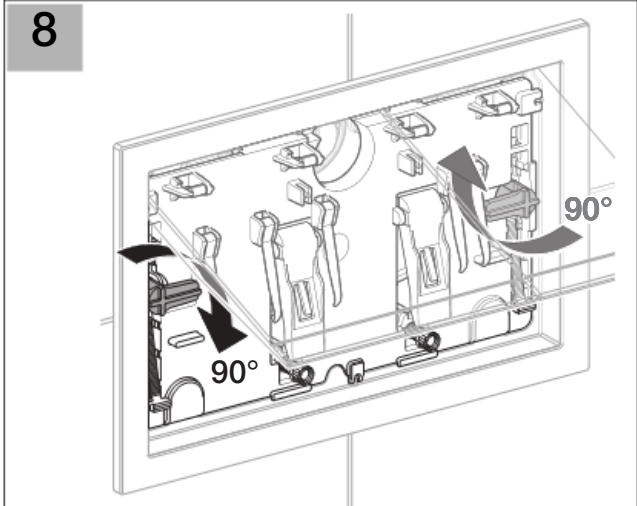

Installation

14

1

2

3

4

5

Geberit International AG
Schachenstrasse 77
CH-8645 Jona