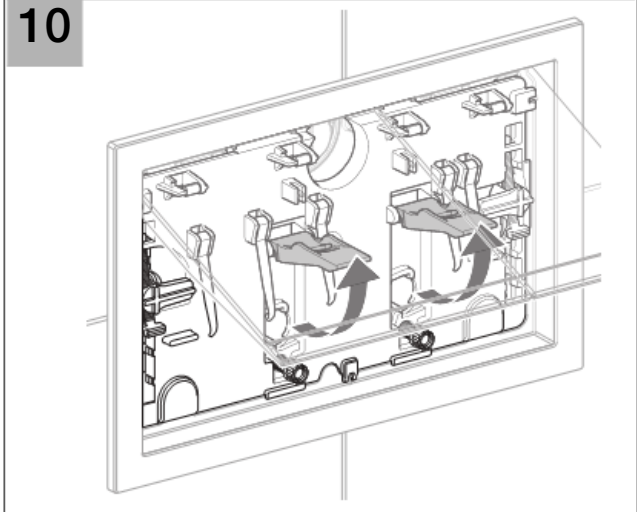

Installation

14

1

2

3

4

5

Geberit International AG
Schachenstrasse 77
CH-8645 Jona