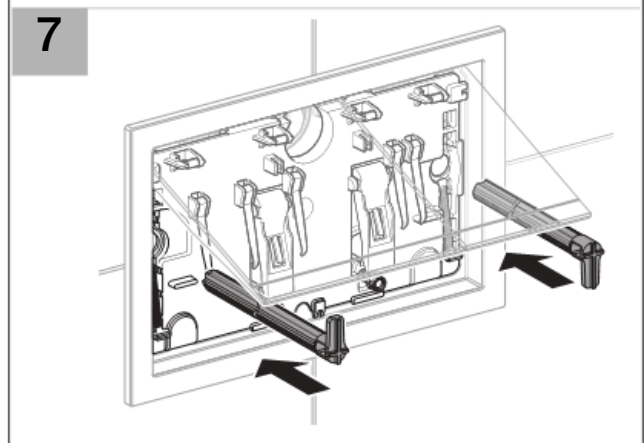

Installation

14

1

2

3

4

5

Geberit International AG
Schachenstrasse 77
CH-8645 Jona