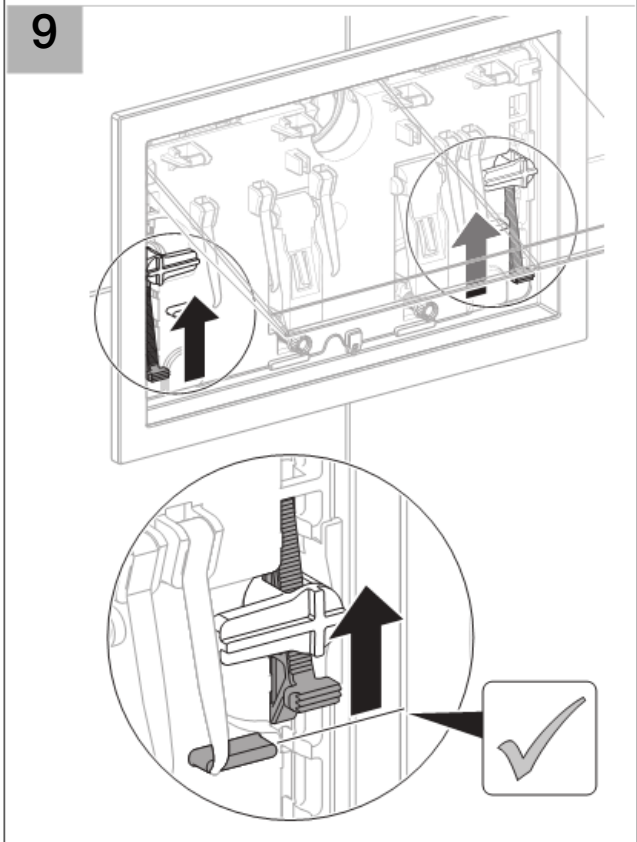

Installation

14

1

2

3

4

5

Geberit International AG
Schachenstrasse 77
CH-8645 Jona