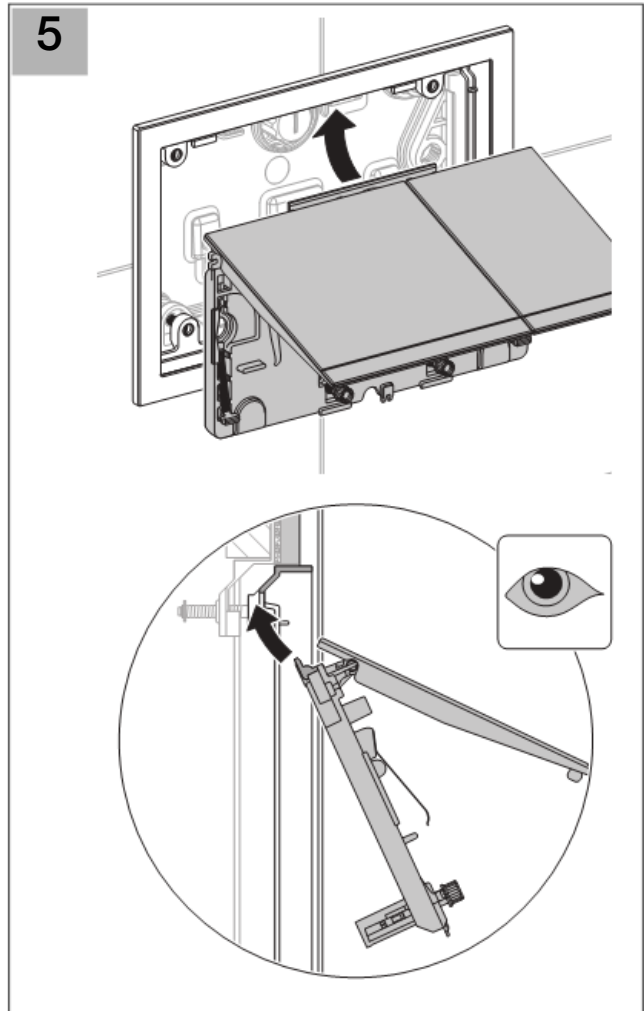

Installation

14

1

2

3

4

5

Geberit International AG
Schachenstrasse 77
CH-8645 Jona