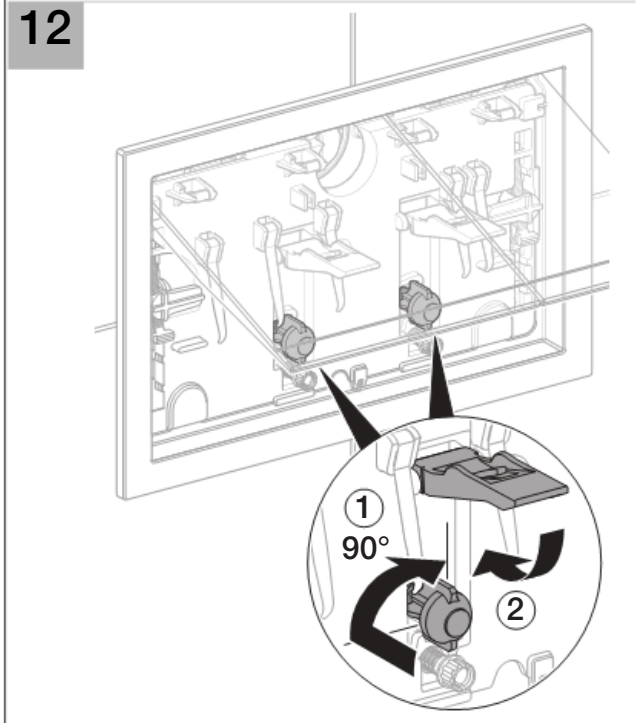

Installation

14

1

2

3

4

5

Geberit International AG
Schachenstrasse 77
CH-8645 Jona