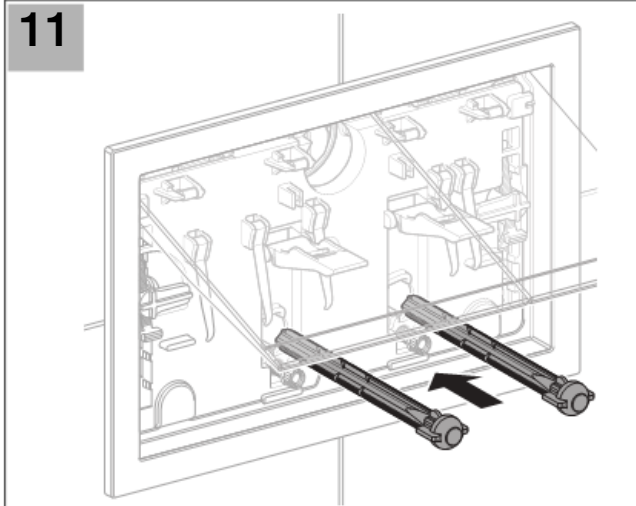

Installation

14

1

2

3

4

5

Geberit International AG
Schachenstrasse 77
CH-8645 Jona